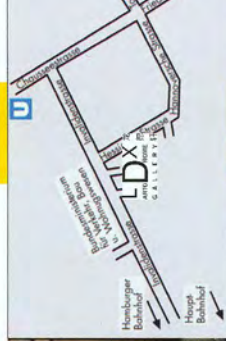

LDX
ARTO
ROME
GALLERY
龙德轩

LDX Artodrome Beijing · Malta · Berlin · Hongkong

Dauer der Ausstellung:
vom 21. April bis 19. Mai 2012

Öffnungszeiten:
Di. u. Do.: 12:30 - 18:30
Fr. u. Sa.: 13:30 - 17:30

LDX Gallery Artodrome Berlin
Hessische Straße 9
10115 Berlin

E-Mail: galerie@artodrome.de
Web: www.artodrome.de
Telefon: +49 (0) 30 97893621