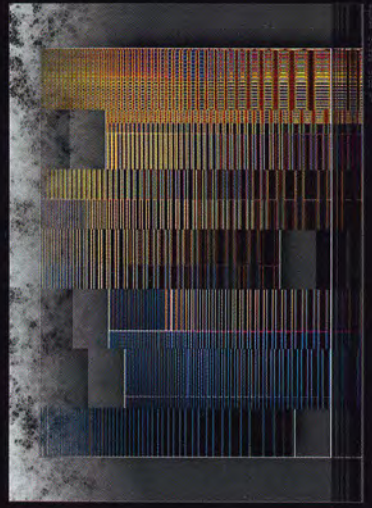

Brigitte Groot

Licht und Schatten

Roland Friedrich Danner

© R.F.Danner
Ohne Titel

Ute Kirchhof

Skyline

Stilleben Landschaft Akt Portrait

Acrylmalerei, Ölmalerei, Neue Medien