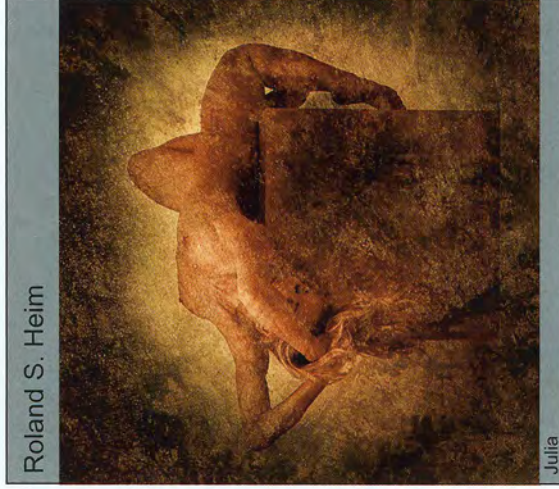

Emma Lenzi

Mit Links durchs Jahr

Roland S. Heim

Julia